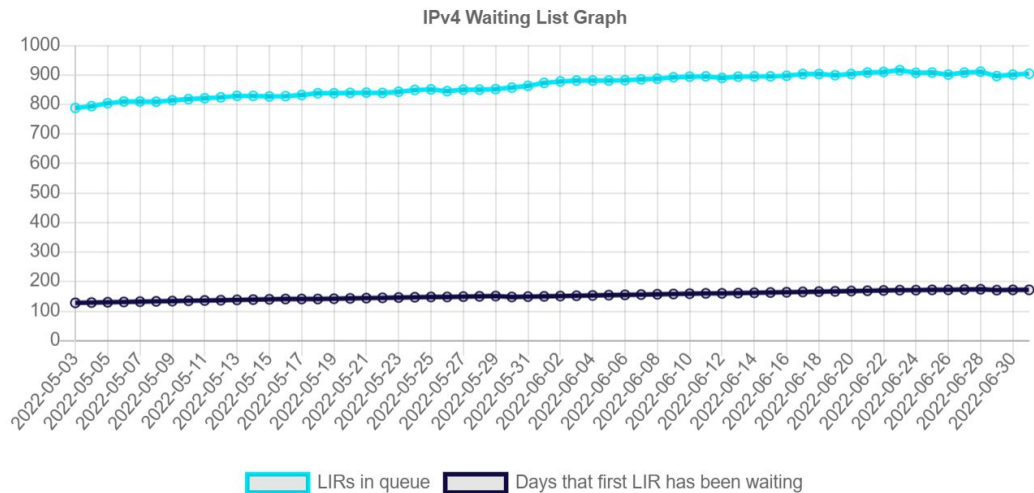

# Situação IPv4 LACNIC

Lista de espera para receber endereços IPv4

**Em fila de espera: 798**

**Dias em espera: 574**

Fonte: <https://www.lacnic.net/6336/3/lacnic/lista-de-espera-para-receber-enderecos-ipv4>

# Situação IPv4 RIPE NCC

LIRs in queue

904

Days that first LIR in queue has been waiting

172

Fonte: <https://www.ripe.net/manage-ips-and-asns/ipv4/ipv4-waiting-list>

# Por que implantar o IPv6?

- A Internet continua crescendo!
- Mundo:
  - 5,3 bilhões usuários de Internet
  - 65% da população
- Crescimento de mais de 1200% desde 2000
- Brasil:
  - 18% dos domicílios não possuem acesso a Internet