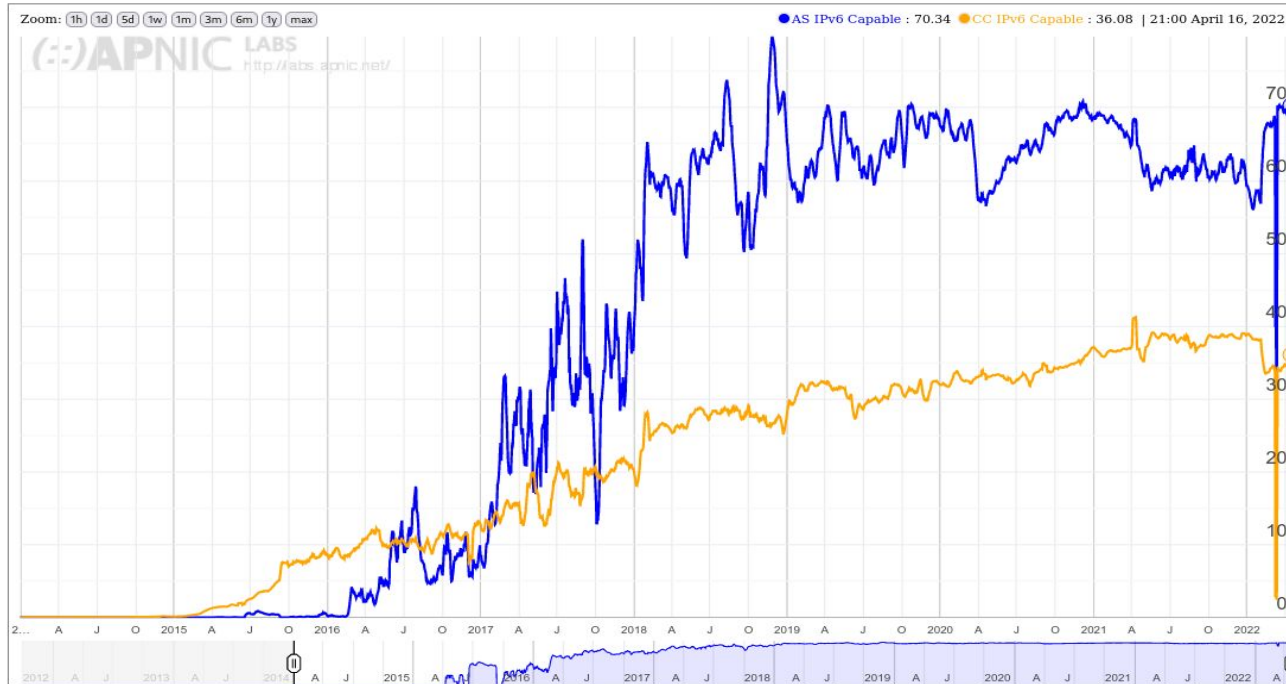

Qual é a situação atual do IPv6 nos Provedores?

IPv6 Per-Country Deployment for AS26615: TIM SA, Brazil (BR)