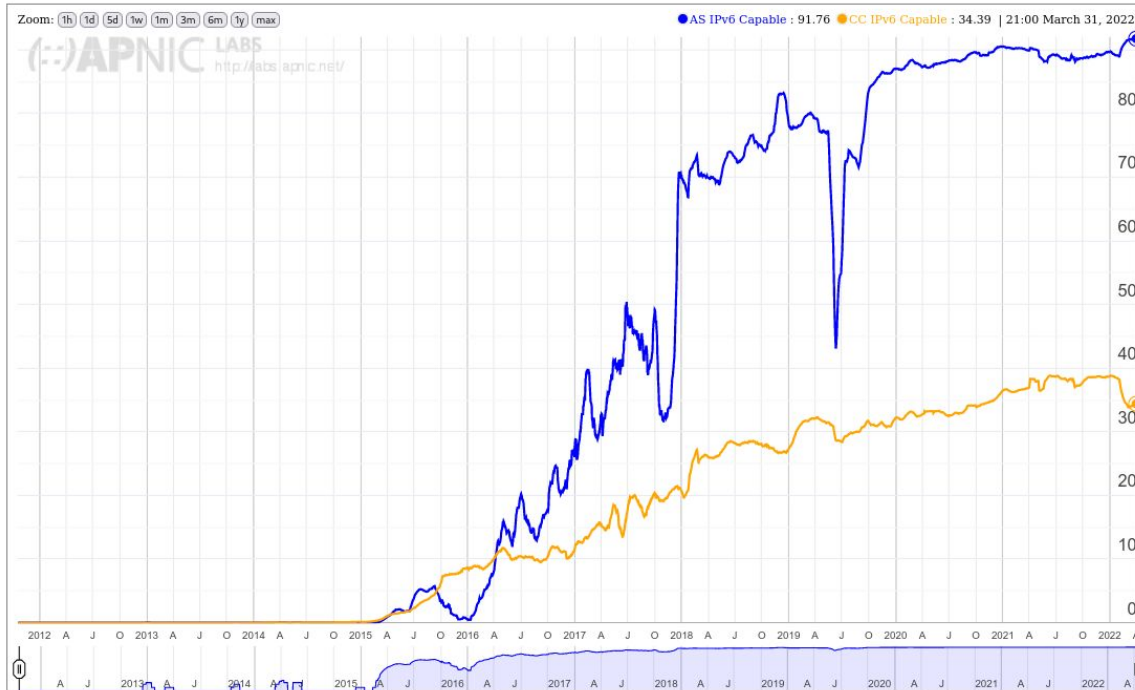

Qual é a situação atual do IPv6 nos Provedores?

IPv6 Per-Country Deployment for AS26599: TELEFONICA BRASIL S.A, Brazil (BR)