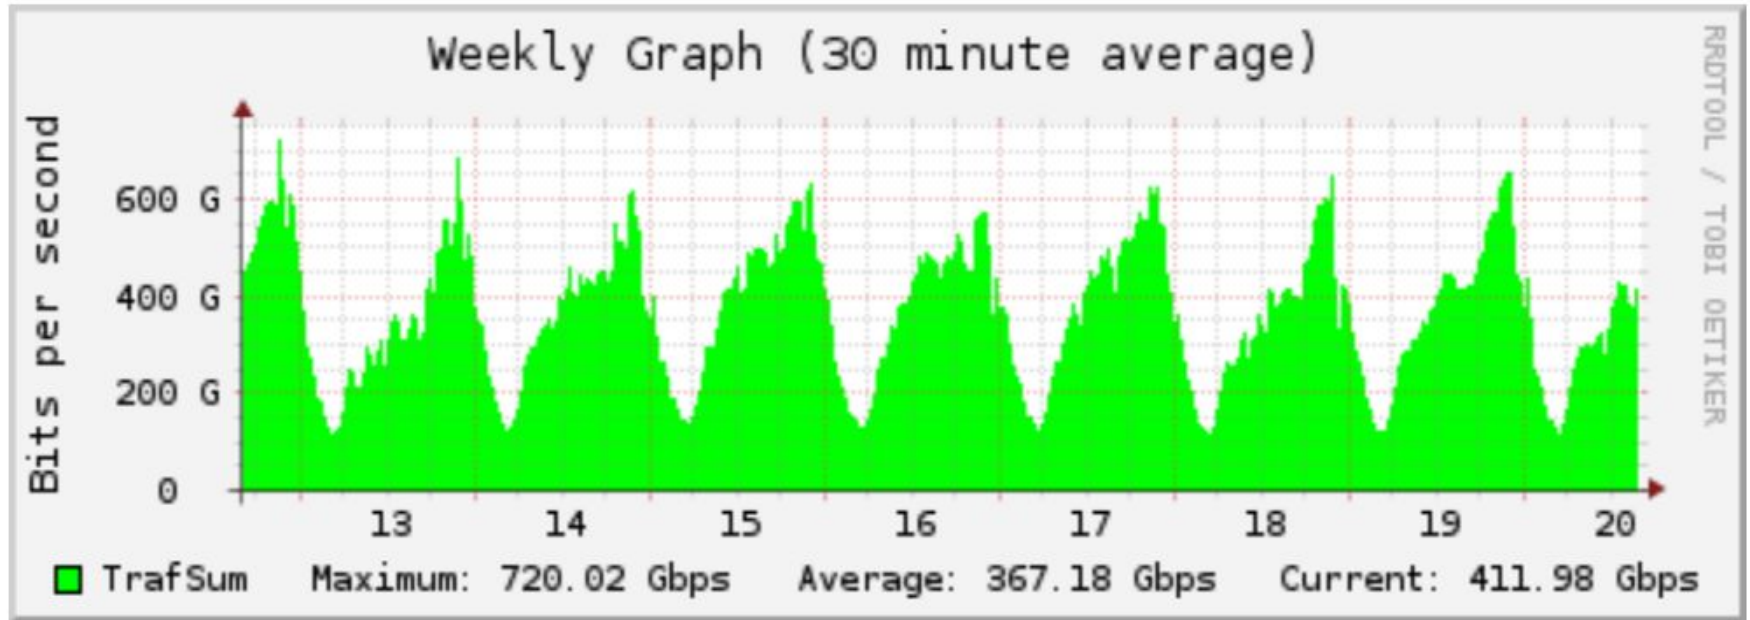

Qual é a situação atual do IPv6 no Brasil?

Tráfego IPv6 trocado no IX.br São Paulo