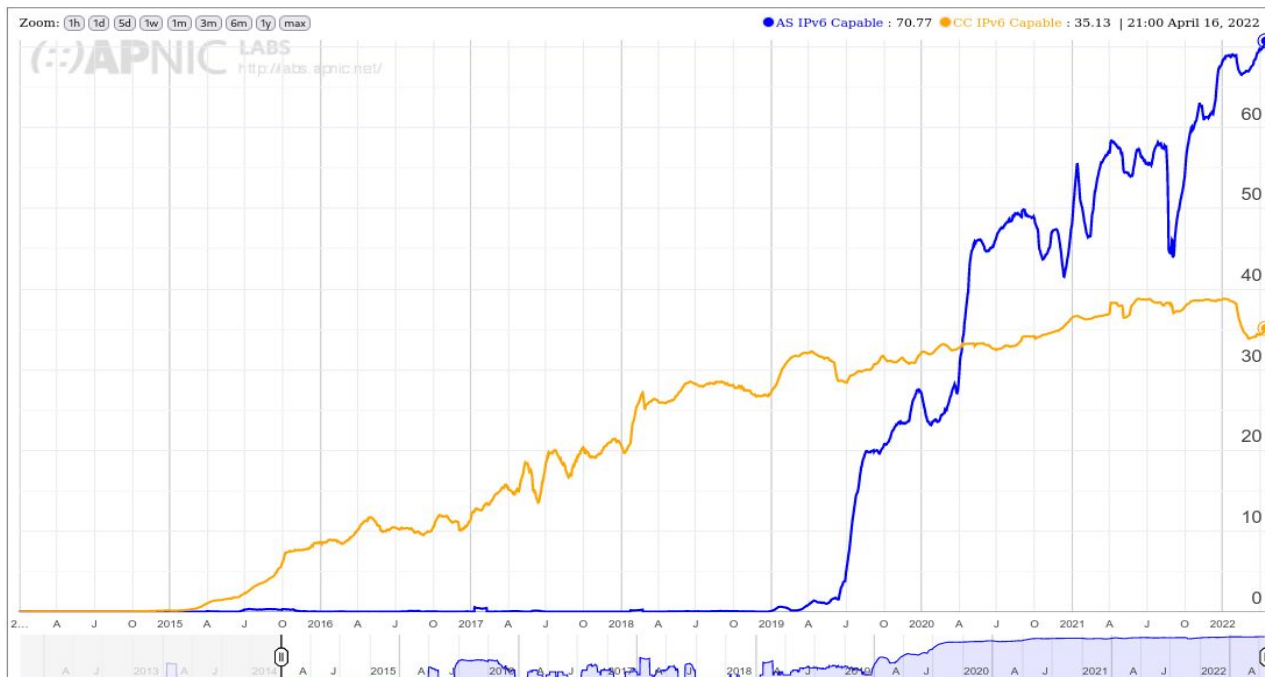

Qual é a situação atual do IPv6 nos Provedores?

IPv6 Per-Country Deployment for AS28126: BRISANET SERVICOS DE TELECOMUNICACOES LTDA, Brazil (BR)