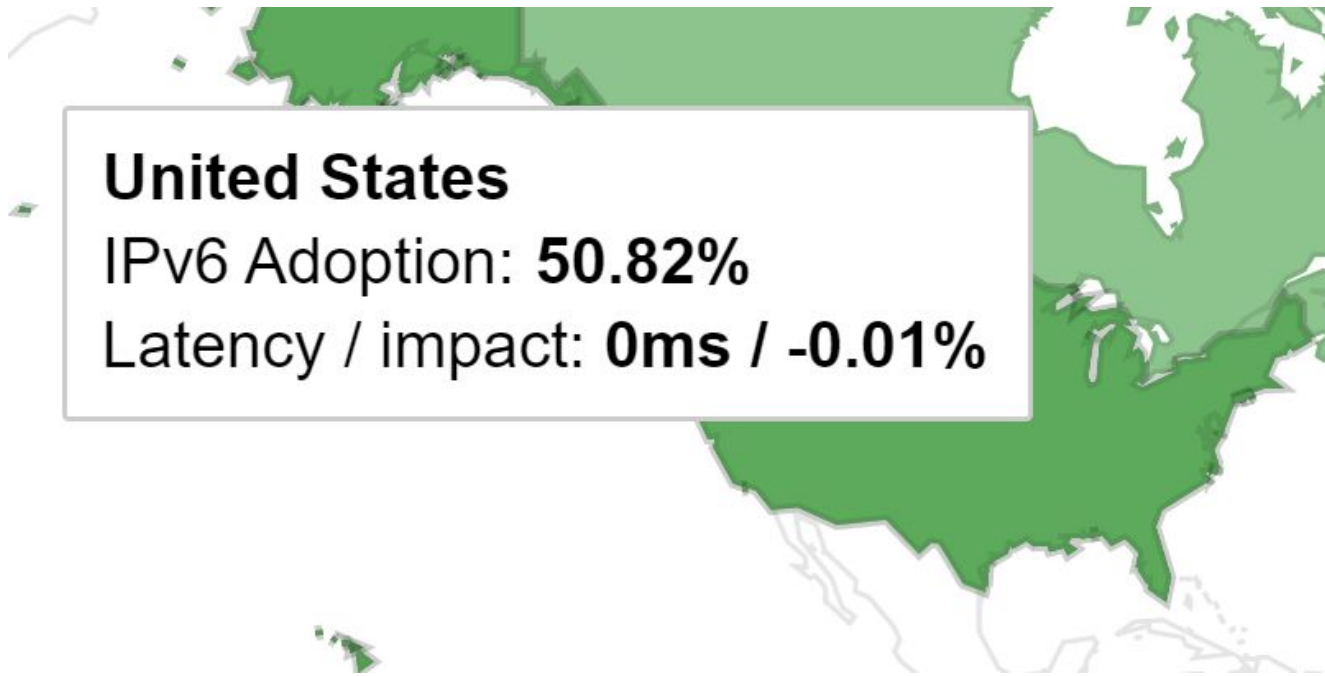

# Qual é a situação atual do IPv6 no mundo?

Fonte: <https://www.google.com/intl/en/ipv6/statistics.html>

# Qual é a situação atual do IPv6 no mundo?

**France**

IPv6 Adoption: **69.54%**

Latency / impact: **-10ms / -0.03%**

Fonte: <https://www.google.com/intl/en/ipv6/statistics.html>